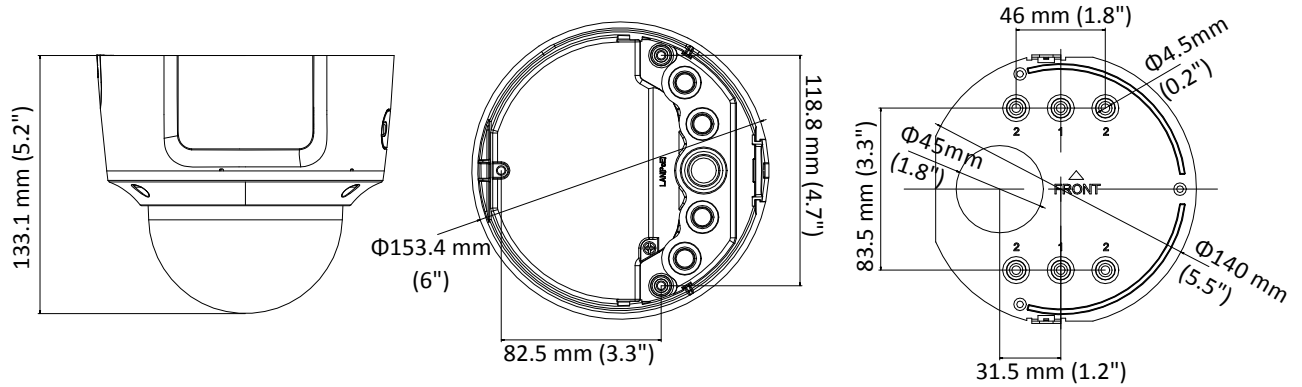

Available Model:

DS-2CD2783G0-IZS(2.8 to 12 mm)

Dimensions

Accessories

DS-1471ZJ-155
Pendant Mount

DS-1473ZJ-155
Wall Mount

DS-1475ZJ-SUS
Vertical Pole Mount

DS-1476ZJ-SUS
Corner Mount